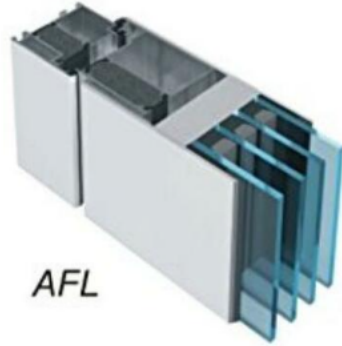

# SCHÜCO

Position #1	
Serie:	EUE
Modell:	CB 86E B
Konstruktion	
Bauform:	Einflügelige Tür
Material:	ALU
Systemprofil:	Schüco AFL
Gesamtabmessung:	1100 x 2100 mm
Maße Gehflügel:	1100.0 x 2100.0 mm
DIN-Richtung:	Rechts – nach innen öffnend
Glas	
Dekorglas:	MADRAS UADI
Sicherheitsglass Haustür:	VSG beidseitig
Farben	
Oberflächenfarbe:	Eiche rustikal
Rahmenfarbe:	Eiche rustikal
Innenansicht	
Oberflächenfarbe:	Eiche rustikal
Rahmenfarbe:	Eiche rustikal
Zubehör	
Profilzylinder:	S88 - Geprüft nach DIN EN 1303 und DIN 18252. Serienmäßig geschützt gegen Schlagpicking. 5-stiftige Profilzylinder mit paracentrischem Schlüsselprofil. 6 Schlüssel: Stahl vernickelt. Schlüsselcodierung für einfache Nachschlüsselbestellung
Türgriffe:	KCR 550 (550mm)
Türbänder:	Aluminium
Innendrücker:	KV 1L - Einseitig ausführbar
Rosette:	RMM
Türwartung:	Mini-Set
Verriegelungssystem	
Verriegelung:	M4 SCHLOSS
Optionen für Verriegelung:	Elektrischer Türöffner mit Tagesfalle und Verkabelung